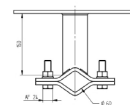

### Teknisk beskrivelse

Vægbeslag i rustfrit stål type C til fritstående lynafledere med Ø60 mm. Boltfastgørelse 2 x M16.

Afstand fra væg: 150 mm

Maksimal højde på afleder: op til 12000 mm

Maksimal højde på afleder med HVC-leder: op til 8000 mm

Mål på vægmonteringsplade (længde x bredde x tykkelse): 300 x 300 x 8 mm

Hulmønster på vægmonteringsplade: [4x] aflangt hul Ø 13 x 18 mm

Hulmønsterets dimensioner (kvadratisk): 260 x 260 mm

Vægt: ca. 8 kg

### Fordele:

Type C vægbeslag lavet af syrebestandigt stål

Holdbart og fugtbestandigt design

Holder interceptoren 150 mm fra væggen

Fremstillet i overensstemmelse med EN 62561-4

Produkt navn/ Art.nr/ GTIN	ELIT LOFVF-V4A-TYPC-Ø60MM/ 40170091/ 7070810038862
Ifølge:	EN 62561-4
	60 - 60